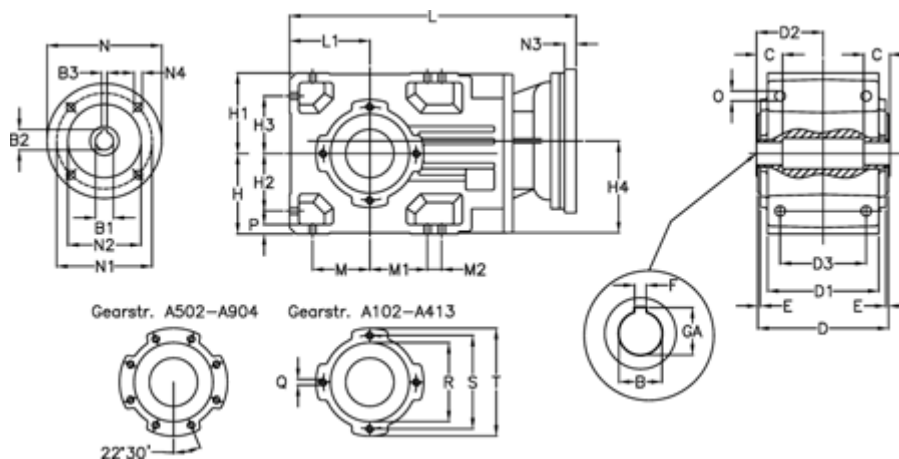

Varenummer: 29600301633245

Beskrivelse: Keglehjulsgear A302UH35-16,3-P112B5

Mål

| | | | | | |
|------------|-----------------------|-----------|------------|-------------|---------|
| B | = 35 | D2 = 80.0 | H3 = 63.0 | N1 = 215 | S = 115 |
| B1 | = 28 | D3 = 95 | H4 = 108.5 | N2 = 180 | T = 140 |
| B2 | = 31.3 | E = 3.0 | L = 362.5 | N3 = 0 | |
| B3 | = 8 | F = 10 | L1 = 90 | N4 = M12x16 | |
| Betegnelse | = A302UH35-xx-P112 B5 | GA = 38.3 | M = 63.0 | O = 12.0 | |
| C | = 25 | H = 90 | M1 = 63.0 | P = 11 | |
| D | = 156 | H1 = 90 | M2 = 22 | Q = M8x15 | |
| D1 | = 130 | H2 = 63.0 | N = 250 | R = 95 | |